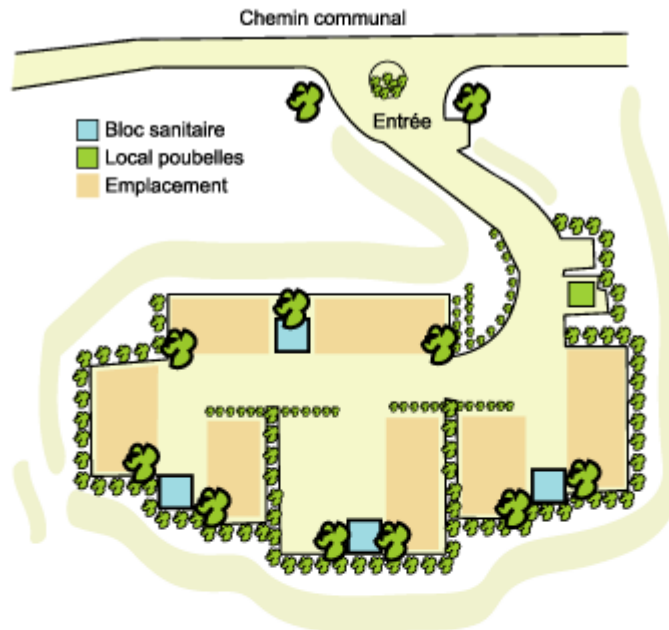

Communauté de Communes de Loire-Longué

Aire d'accueil des Gens du voyage : 20 emplacements
Longué

Aire d'accueil des Gens du voyage
5 emplacements
Les Rosiers-sur-Loire

Aire d'accueil des Gens du voyage
5 emplacements
Saint-Philbert-du-Peuple